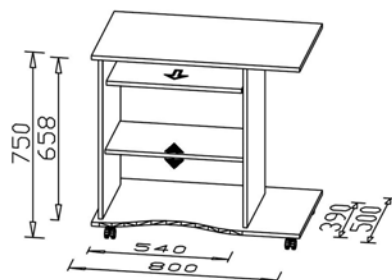

MAJA: Möbel für Technik und mehr...