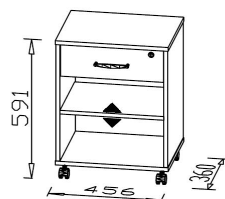

MAJA: Möbel für Technik und mehr...